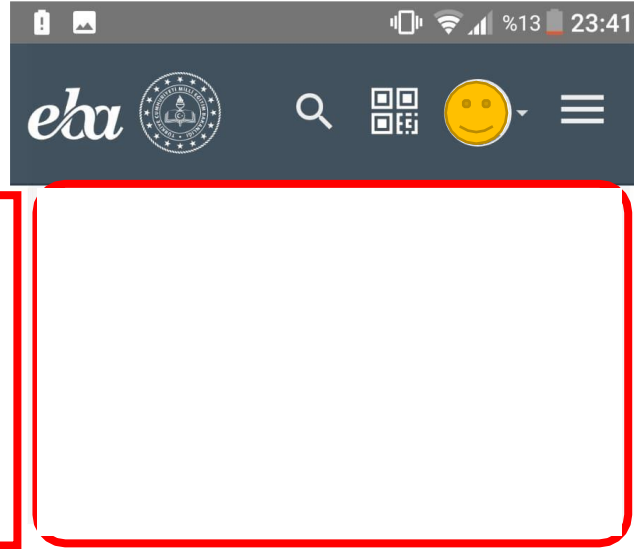

Öğretmenler Nasıl EBA Şifresi Verir?

- 1 -
Profil
resminin
yanındaki
küçük
ok
tıklayın

- 2 -
Öğrenci Şifre
(Öğretmen) tıklayın

ÖĞRENCİYE TEK
KULLANIMLIK ŞİFRE
ATAMA

Öğrenci TC Kimlik Numarası

12345678912

Öğrenci Bilgilerini Getir