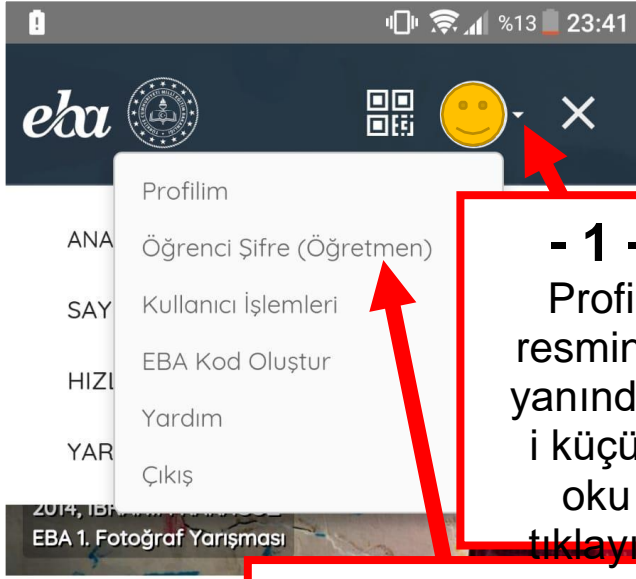

Öğretmenler Nasıl EBA Şifresi Verir?

- 1 -
Profil
resminin
yanındaki
küçük
ok
tıklayın

- 2 -
Öğrenci Şifre
(Öğretmen) tıklayın

ÖĞRENCİYE TEK
KULLANIMLIK ŞİFRE
ATAMA

Öğrenci TC Kimlik Numarası

12345678912

Öğrenci Bilgilerini Getir